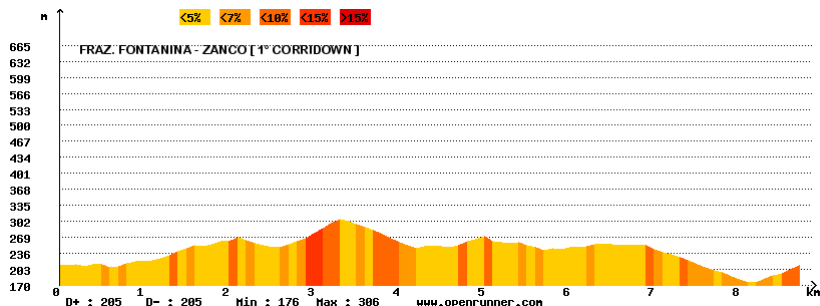

Percorso lungo km 9 - percorso corto km 5 - camminata libera km 5 - Mini corsa per bambini e ragazzi

- ~ **RITROVO:** ore 14.30 Fraz. Fontanina – Zanco
- ~ **PARTENZA:** mini corsa ore 15.00 - Adulti ore 15.30

PLANIMETRIA E ALTIMETRIA:

Indicazioni da Asti (km 20): da Castell'Alfero Stazione svoltare a sx direzione Montiglio/Cocconato. Superare il semaforo di Frinco Staz. e prendere la prima strada a dx (indicazioni Zanco/Villadeati). Dopo circa 1 km di nuovo a dx stradina con indicazione Fontanina/Vadarengo.