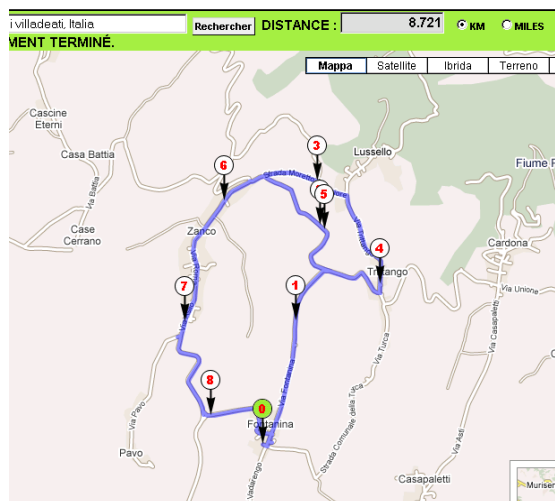

Il CE.P.I.M. Centro Down Asti

organizza

4a CORRIDOWN

Di corsa per i bimbi Down

Sabato 25 febbraio 2012

Fraz. Fontanina - Zanco di Villadeati (AL)

Corsa Podistica a scopo benefico non competitiva e aperta a tutti

Percorso lungo km 9 - percorso corto km 5 - camminata libera km 5 - Mini corsa per bambini e ragazzi

- ~ **RITROVO:** ore 14.30 Fraz. Fontanina – Zanco
- ~ **PARTENZA:** mini corsa ore 15.00 - Adulti ore 15.30

PLANIMETRIA E ALTIMETRIA:

Indicazioni da Asti (km 20): da Castell'Alfero Stazione svoltare a sx direzione Montiglio/Cocconato. Superare il semaforo di Frinco Staz. e prendere la prima strada a dx (indicazioni Zanco/Villadeati). Dopo circa 1 km di nuovo a dx stradina con indicazione Fontanina/Vadarengo.

Indicazioni da Alessandria (km 45): Autostrada A21, uscita Asti Est. Prendere a dx direzione Asti e dopo 200 mt di nuovo a dx sulla tangenziale direzione Casale. A fine tangenziale seguire ancora le indicazioni per Casale. A Castell'Alfero Staz. svoltare a sx direz. Montiglio/Cocconato. Superare il semaforo di Frinco Staz. e prendere la prima strada a dx con indicazioni Zanco/Villadeati, quindi, dopo circa 1 km, ancora a dx cartello Fontanina/Vadarengo.